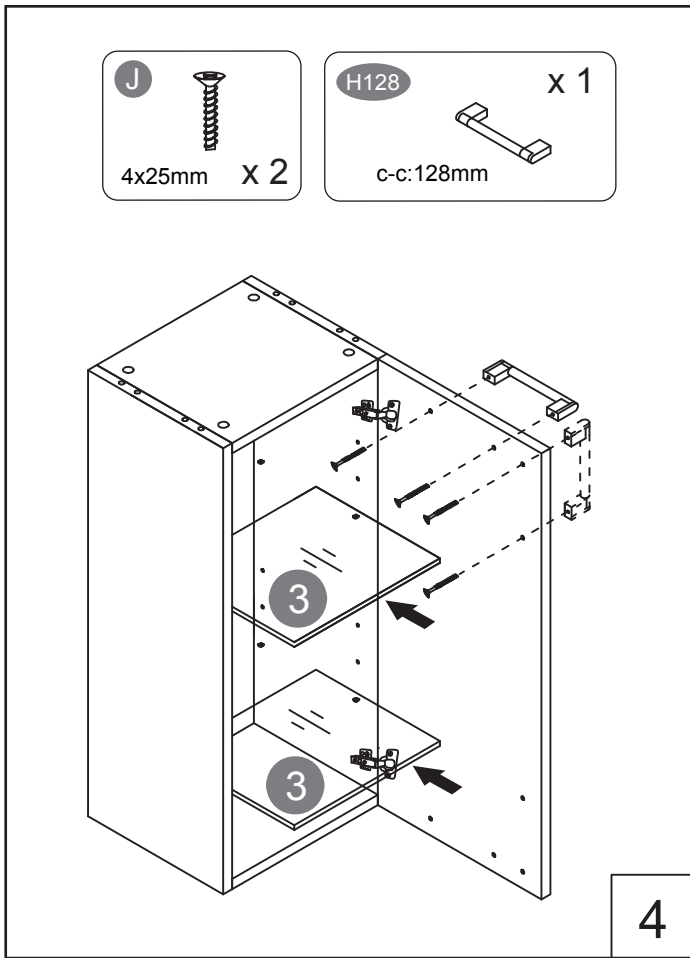

4x25mm

x 4

E

8x30mm

x 8

K

x 16

L

x 12

H128

c-c:128mm

x 2

Exploded View:

834

Art. nr	Quantity	Size (mm)
1	2	834 x 290 x 18
2	2	285 x 290 x 18
3	2	282 x 263 x 8
4	2	285 x 80 x 18
5	1	808 x 294 x 5
6	1	830 x 320 x 18

1668

Art. nr	Quantity	Size (mm)
1	4	834 x 290 x 18
2	4	285 x 290 x 18
3	4	282 x 263 x 8
4	4	285 x 80 x 18
5	2	808 x 294 x 5
6	2	830 x 320 x 18

NEWPORT

035 166430 
info@noro.se

020 7435740 
info@norokylpyhuone.fi