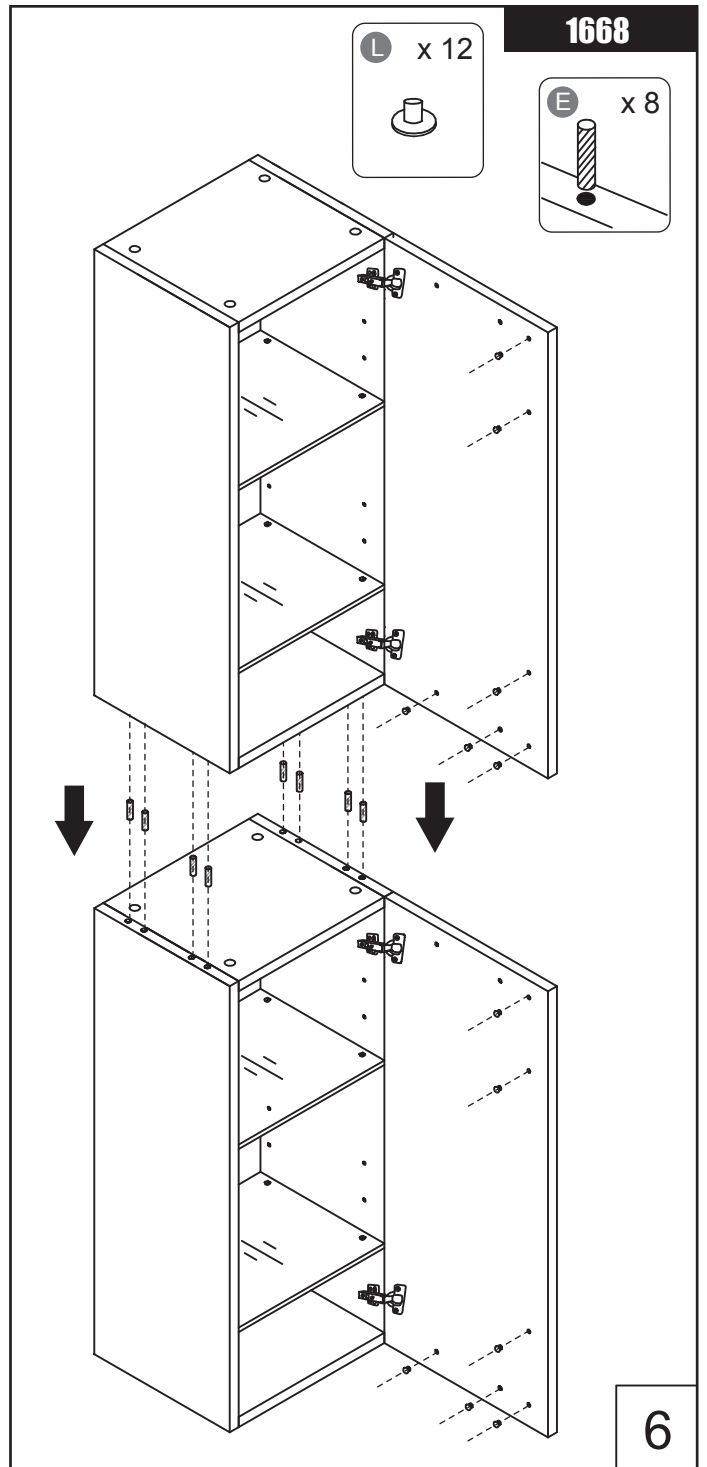

4x25mm

x 4

E

8x30mm

x 8

K

x 16

L

x 12

H128

c-c:128mm

x 2

Exploded View:

834

Art. nr	Quantity	Size (mm)
1	2	834 x 290 x 18
2	2	285 x 290 x 18
3	2	282 x 263 x 8
4	2	285 x 80 x 18
5	1	808 x 294 x 5
6	1	830 x 320 x 18

1668

Art. nr	Quantity	Size (mm)
1	4	834 x 290 x 18
2	4	285 x 290 x 18
3	4	282 x 263 x 8
4	4	285 x 80 x 18
5	2	808 x 294 x 5
6	2	830 x 320 x 18

NEWPORT

035 166430 
info@noro.se

020 7435740 
info@norokylpyhuone.fi