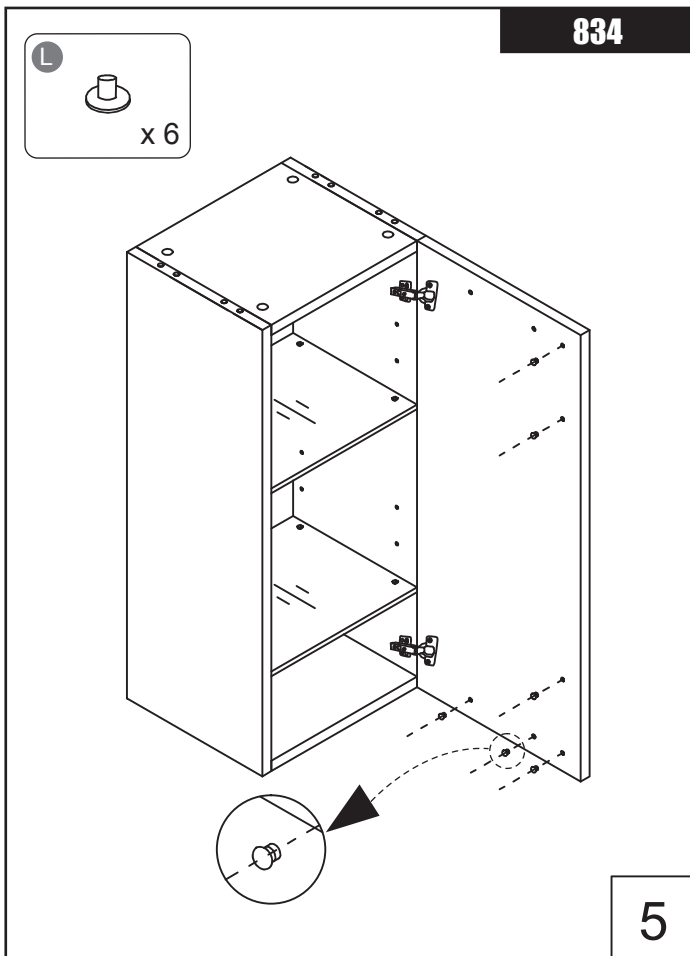

x 12

H128

c-c:128mm

x 2

Exploded View:

834

Art. nr	Quantity	Size (mm)
1	2	834 x 290 x 18
2	2	285 x 290 x 18
3	2	282 x 263 x 8
4	2	285 x 80 x 18
5	1	808 x 294 x 5
6	1	830 x 320 x 18

1668

Art. nr	Quantity	Size (mm)
1	4	834 x 290 x 18
2	4	285 x 290 x 18
3	4	282 x 263 x 8
4	4	285 x 80 x 18
5	2	808 x 294 x 5
6	2	830 x 320 x 18

NEWPORT

035 166430 
info@noro.se

020 7435740 
info@norokylpyhuone.fi