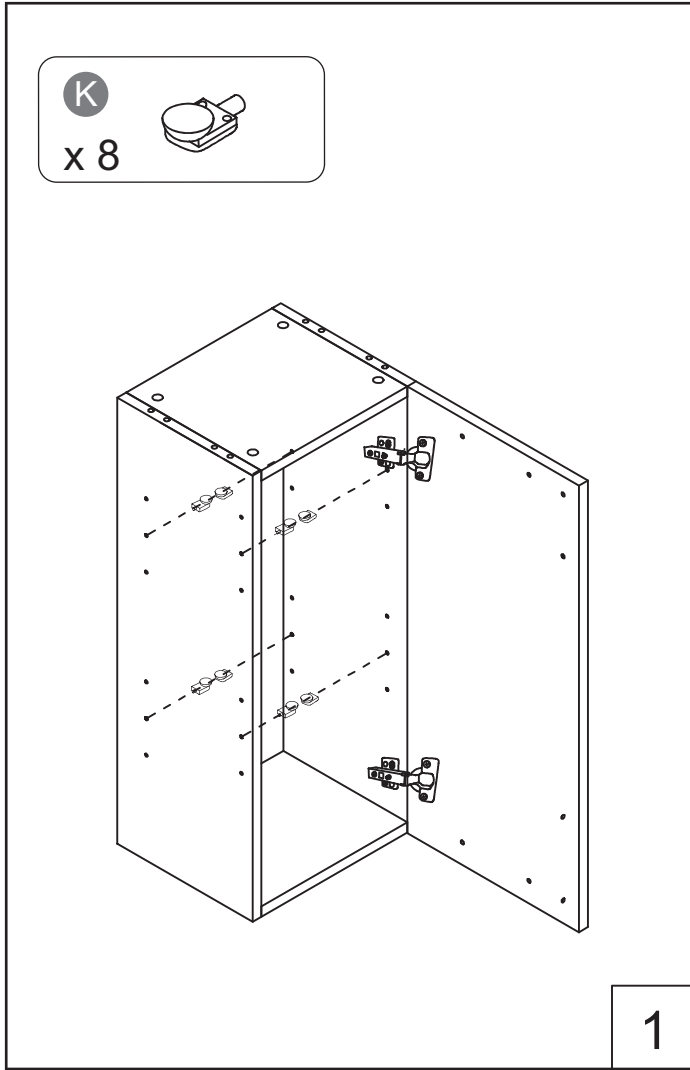

x 12

H128

c-c:128mm

x 2

Exploded View:

834

Art. nr	Quantity	Size (mm)
1	2	834 x 290 x 18
2	2	285 x 290 x 18
3	2	282 x 263 x 8
4	2	285 x 80 x 18
5	1	808 x 294 x 5
6	1	830 x 320 x 18

1668

Art. nr	Quantity	Size (mm)
1	4	834 x 290 x 18
2	4	285 x 290 x 18
3	4	282 x 263 x 8
4	4	285 x 80 x 18
5	2	808 x 294 x 5
6	2	830 x 320 x 18

NEWPORT

035 166430 
info@noro.se

020 7435740 
info@norokylpyhuone.fi