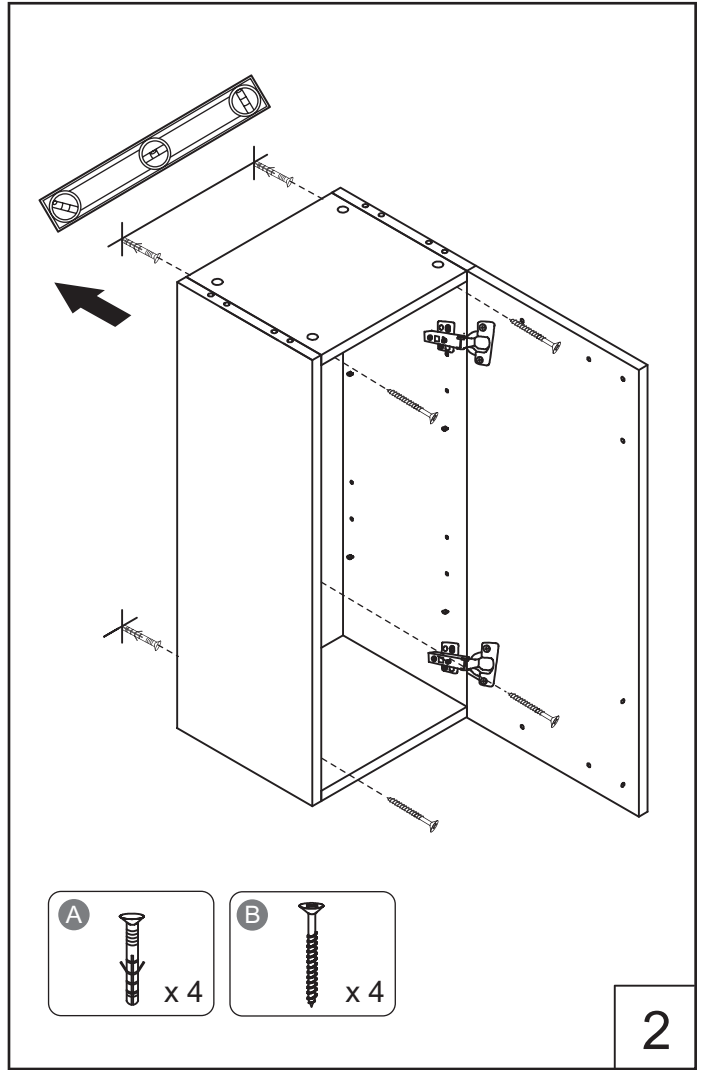

x 12

H128

c-c:128mm

x 2

Exploded View:

834

Art. nr	Quantity	Size (mm)
1	2	834 x 290 x 18
2	2	285 x 290 x 18
3	2	282 x 263 x 8
4	2	285 x 80 x 18
5	1	808 x 294 x 5
6	1	830 x 320 x 18

1668

Art. nr	Quantity	Size (mm)
1	4	834 x 290 x 18
2	4	285 x 290 x 18
3	4	282 x 263 x 8
4	4	285 x 80 x 18
5	2	808 x 294 x 5
6	2	830 x 320 x 18

NEWPORT

035 166430 
info@noro.se

020 7435740 
info@norokylpyhuone.fi